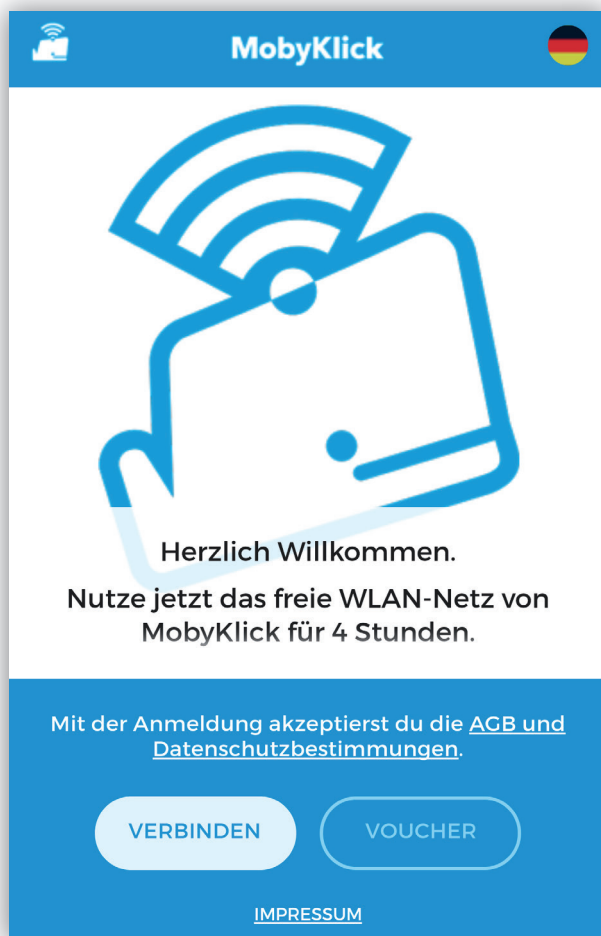

OneKlick

Freies WLAN ist eine feine Sache. Aber allzu oft ist die Freude schon bei der Anmeldung schnell verfliegen. Umständliche Prozesse, aufwendige Dateneingaben oder das Hin- und Herwechseln zwischen Browser und Bestätigungs-mails vergraulen die Nutzer. Mit dem neuen Verfahren ist der Nutzer nach nur einem Klick mit dem WLAN verbunden. Und das funktioniert so:

Sprachauswahl

- Deutsch
- Englisch
- Italienisch
- Französisch
- Spanisch

VERBINDEN

Direkt ins Internet – für 4 Stunden, danach erneute Anmeldung möglich.

VOUCHER

Eingabemaske für Benutzername und Passwort erscheint – nach Eingabe der Daten vom Voucher haben Sie Internetzugang für 24 Stunden oder länger, je nach Angabe auf dem Voucher.

MobyKlick, das öffentliche WLAN-Netz, ist an rund 2.000 Standorten in Schleswig-Holstein, Hamburg und Niedersachsen verfügbar. Das Netz erlaubt mobilen Internetzugang mit höchstmöglichen Bandbreiten mit bis zu 1 Gbit/s. Die Stadt Norderstedt ist fast flächendeckend erschlossen. In Hamburg fiel der Startschuss für den Ausbau des WLAN-Netzes Anfang 2016. Viele Standorte, wie z.B. die Elbphilharmonie, die Laeiszhalle, der Spielbudenplatz, die Hamburger Bücherhallen, die Cruise Center Hafencity und Steinwerder sowie die Perle Hamburg sind seitdem hinzugekommen. Über 90 Bahnhöfe und mehr als 1.000 Busse der Hochbahn sowie die Innenstadt von Jungfernstieg bis Baumwall werden ab 2017 an das WLAN-Netz angeschlossen.

Ob der Gast aus dem Ausland, der Besucher in der Metropolregion oder der hier wohnende Bürger – jeder kann MobyKlick dort, wo das WLAN-Netz verfügbar ist, kostenfrei nutzen. Die Anmeldung ist in fünf Sprachen möglich.